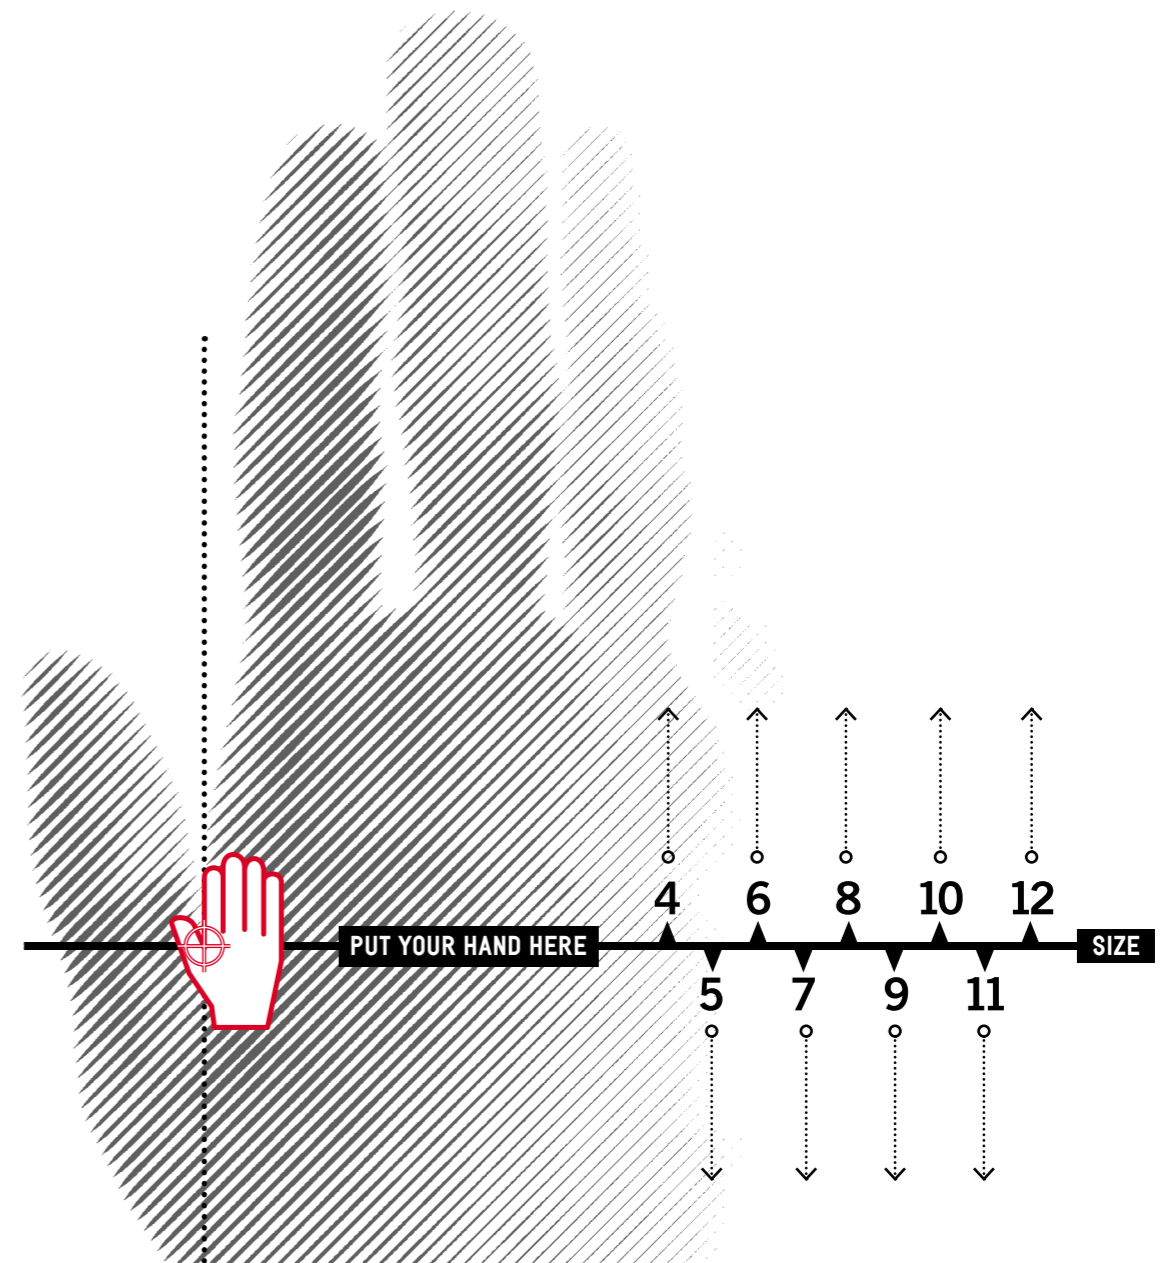

INSTRUCTIONS D'ENTRETIEN

Reusch déconseille de laver les gants en machine. Les gants en tissu peuvent être lavés à la main à l'eau tiède et au savon. Les gants avec membrane ne doivent jamais être lavés avec des assouplissants, car l'assouplissant boucherait les pores de la membrane et détruirait sa fonctionnalité. Rincez abondamment les gants et laissez les sécher sur une serviette à l'air libre. Reusch déconseille de sécher les gants sur un chauffage, les gros écarts de température peuvent détériorer les matériaux. Les gants en cuir ne sont généralement pas salissants. Les petites tâches peuvent être ôtées avec un chiffon humide. Pour enlever les tâches plus importantes, veillez à utiliser un nettoyant spécial gant ou un produit d'entretien adapté au cuir. Si le gant est humide, Reusch recommande un traitement avec une graisse spéciale pour garantir l'imperméabilité et la longévité du cuir. Veillez à toujours suivre les instructions des étiquettes d'entretien attachées au gant.