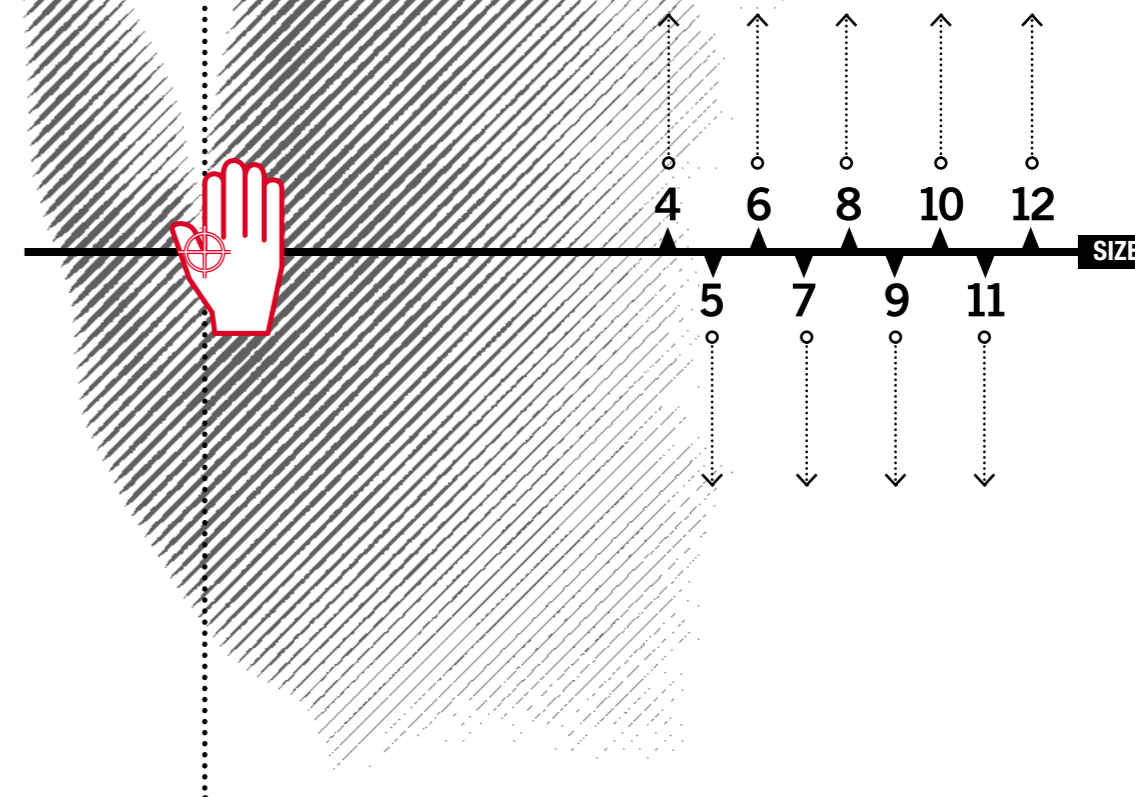

Seguire inoltre le istruzioni situate all'interno del guanto.

INSTRUCTIONS D'ENTRETIEN

Reusch déconseille de laver les gants en machine. Les gants en tissu peuvent être lavés à la main à l'eau tiède et au savon. Les gants avec membrane ne doivent jamais être lavés avec des assouplissants, car l'assouplissant boucherait les pores de la membrane et détruirait sa fonctionnalité. Rincez abondamment les gants et laissez les sécher sur une serviette à l'air libre. Reusch déconseille de sécher les gants sur un chauffage, les gros écarts de température peuvent détériorer les matériaux.

Les gants en cuir ne sont généralement pas salissants. Les petites tâches peuvent être ôtées avec un chiffon humide. Pour enlever les tâches plus importantes, veillez à utiliser un nettoyant spécial gant ou un produit d'entretien adapté au cuir. Si le gant est humide, Reusch recommande un traitement avec une graisse spéciale pour garantir l'imperméabilité et la longévité du cuir. **Veillez à toujours suivre les instructions des étiquettes d'entretien attachées au gant.**

THE REUSCH SIZE CHART

PUT YOUR HAND HERE