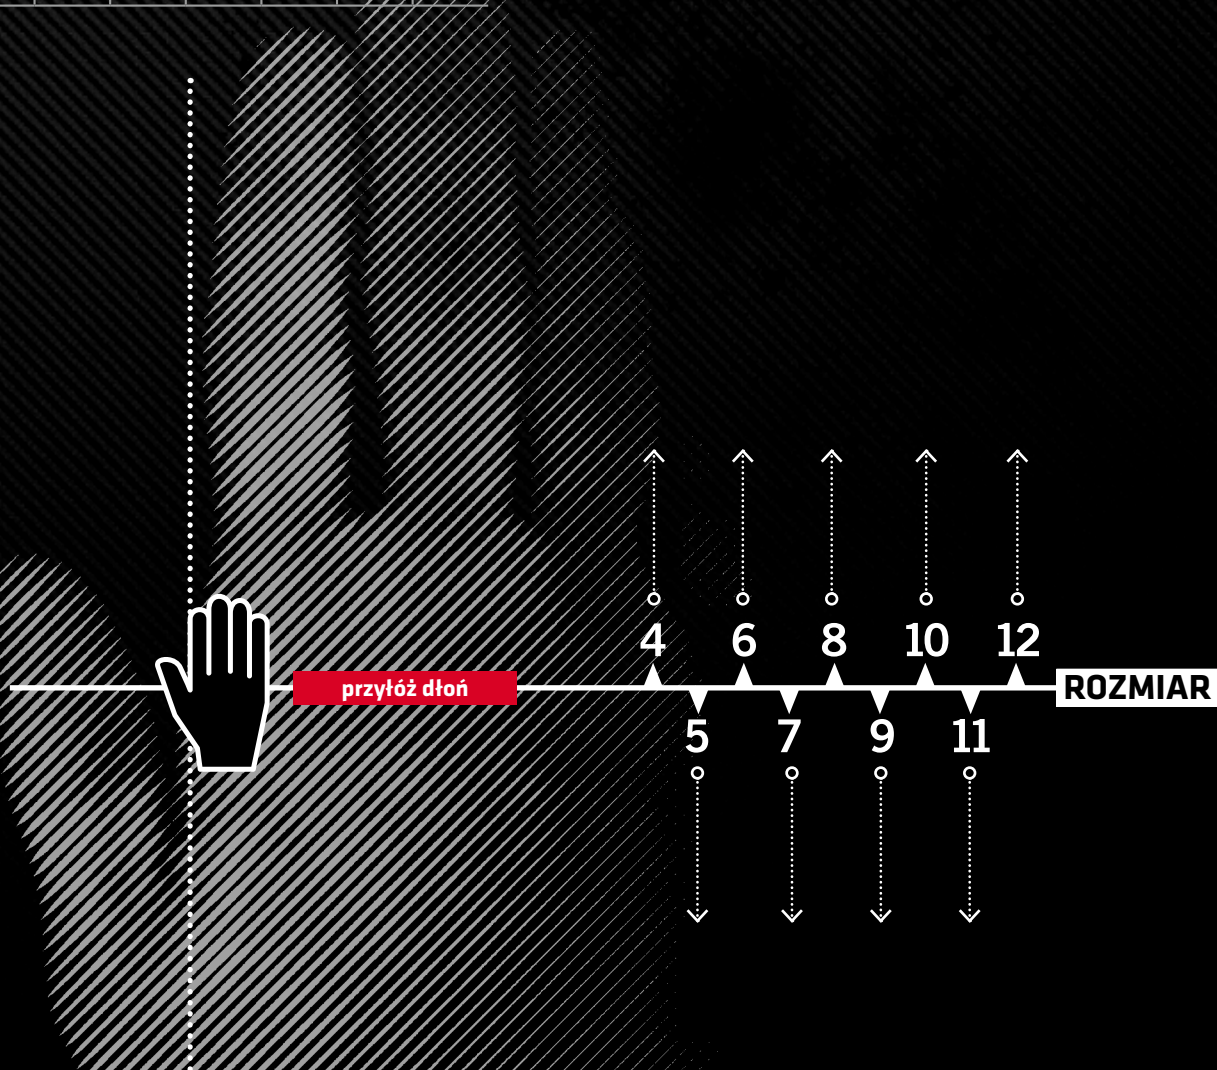

S	32 - 36 cm
M	36 - 40 cm
L	40 - 44 cm
XL	44 - 48 cm

SHORT

USA/CAN/INT	S	M	L	XL	XXL
D/I	5	6	7	8/9	9/10
E	S	M	L	XL	XXL
GB	32/34	34/36	36/38	38/40 40/42	40/42 42/44

GK WRIST SUPPORT

S	16 - 17 cm
M	17 - 18 cm
L	18 - 19 cm
XL	19 - 20 cm

ELBOW PROTECTION

S	24 - 27 cm
M	27 - 29 cm
L	29 - 32 cm
XL	32 - 35 cm

JUNIOR

USA/CAN/INT	XXS	XS	S	M	L	XL Junior
D	116	128	140	152	164	176
F/E/I	6	8	10	12	14	16
GB	22/24	24/26	26/28	28/30	30/32	34/36

UTRZYMANIE OCHRONY, KOMFORTU ORAZ STYLU!